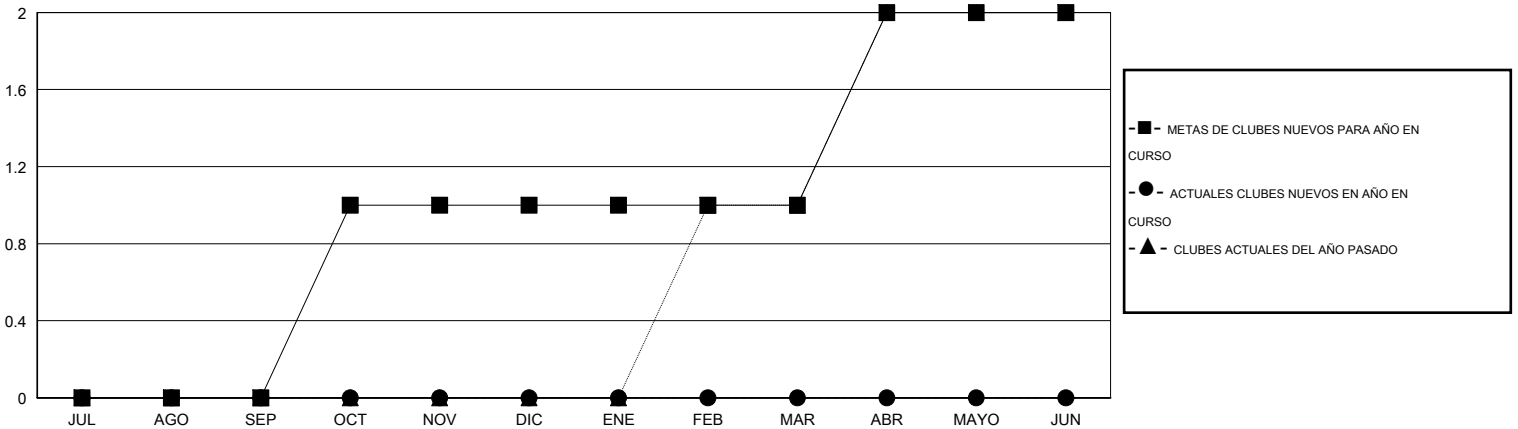

MONTHLY MEMBERSHIP PROGRESS REPORT

District O 1

Results as of: 1/31/2015

GMT: Pedro Marrello

UBICACIÓN ARGENTINA

GMT DE AE 3

Clubes					socios				
RESULTADOS DE 2014-2015					RESULTADOS DE 2014-2015				
TRIMESTRE	META DE CLUBES NUEVOS	NUEVOS CLUBES	CLUBES DADOS DE BAJA	GANANCIA/PÉRDIDA NETA	TRIMESTRE	META DE SOCIOS NUEVOS	SOCIOS FUNDADORES Y NUEVOS SOCIOS AÑADIDOS	SOCIOS DADOS DE BAJA	GANANCIA/PÉRDIDA NETA
JUL/AGO/SEP	0	0	0	0	JUL/AGO/SEP	-25	17	49	-32
OCT/NOV/DIC	1	0	1	-1	OCT/NOV/DIC	25	15	32	-17
ENE/FEB/MAR	0	0	0	0	ENE/FEB/MAR	0	4	0	4
ABR/MAYO/JUN	1	0	0	0	ABR/MAYO/JUN	32	0	0	0

METAS Y CIFRA ACUMULATIVA DE CLUBES NUEVOS

METAS Y CIFRA ACUMULATIVA DE SOCIOS

CLUBES DADOS DE BAJA: 1	19 CLUBS OF 49 AÑADIERON 1 O MÁS SOCIOS NUEVOS	<u>DISTRIBUCIÓN POR SEXO</u>
		MASCULINO 372 (42.47%)
		FEMENINO 504 (57.53%)
<u>SOCIOS DADOS DE BAJA</u>	CLIC AQUÍ PARA DATOS DE SALUD DE CLUB	SOCIOS EN UNIDAD FAMILIAR 313
FALLECIDOS 7		CABEZA DE FAMILIA 143
CLUB CANCELADO 10		NO ES CABEZA DE FAMILIA 170
OTRO 64		
TOTAL 81		