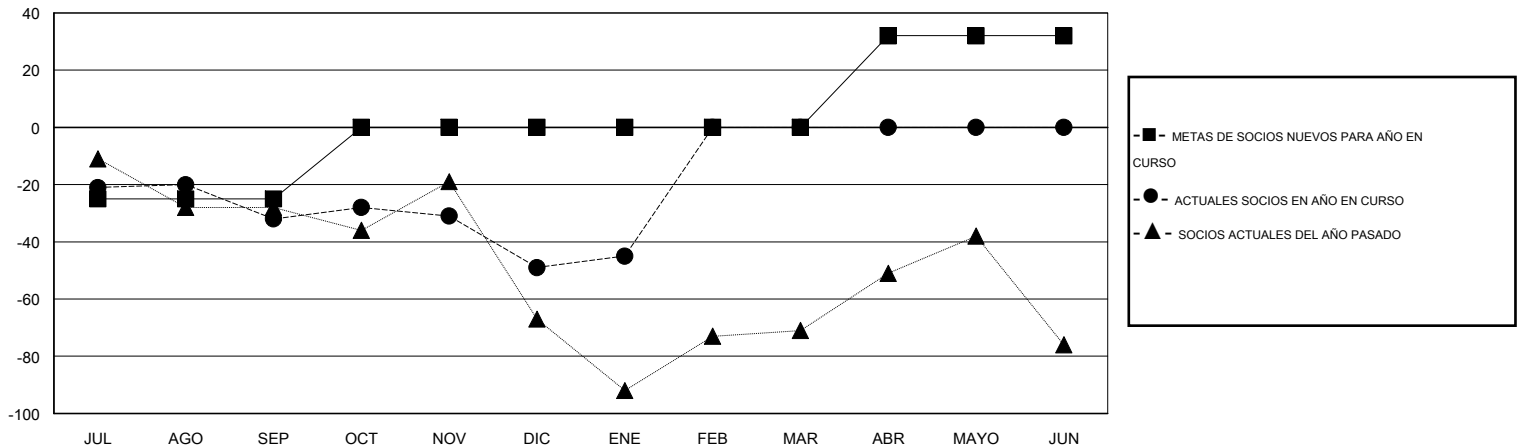

MONTHLY MEMBERSHIP PROGRESS REPORT

District O 1

Results as of: 1/31/2015

GMT: Pedro Marrello

UBICACIÓN ARGENTINA

GMT DE AE 3

Clubes					socios				
RESULTADOS DE 2014-2015					RESULTADOS DE 2014-2015				
TRIMESTRE	META DE CLUBES NUEVOS	NUEVOS CLUBES	CLUBES DADOS DE BAJA	GANANCIA/PÉRDIDA NETA	TRIMESTRE	META DE SOCIOS NUEVOS	SOCIOS FUNDADORES Y NUEVOS SOCIOS AÑADIDOS	SOCIOS DADOS DE BAJA	GANANCIA/PÉRDIDA NETA
JUL/AGO/SEP	0	0	0	0	JUL/AGO/SEP	-25	17	49	-32
OCT/NOV/DIC	1	0	1	-1	OCT/NOV/DIC	25	15	32	-17
ENE/FEB/MAR	0	0	0	0	ENE/FEB/MAR	0	4	0	4
ABR/MAYO/JUN	1	0	0	0	ABR/MAYO/JUN	32	0	0	0

METAS Y CIFRA ACUMULATIVA DE CLUBES NUEVOS

METAS Y CIFRA ACUMULATIVA DE SOCIOS

CLUBES DADOS DE BAJA: 1	19 CLUBS OF 49 AÑADIERON 1 O MÁS SOCIOS NUEVOS	<u>DISTRIBUCIÓN POR SEXO</u>
		MASCULINO 372 (42.47%)
		FEMENINO 504 (57.53%)
<u>SOCIOS DADOS DE BAJA</u>	CLIC AQUÍ PARA DATOS DE SALUD DE CLUB	SOCIOS EN UNIDAD FAMILIAR 313
FALLECIDOS 7		CABEZA DE FAMILIA 143
CLUB CANCELADO 10		NO ES CABEZA DE FAMILIA 170
OTRO 64		
TOTAL 81		